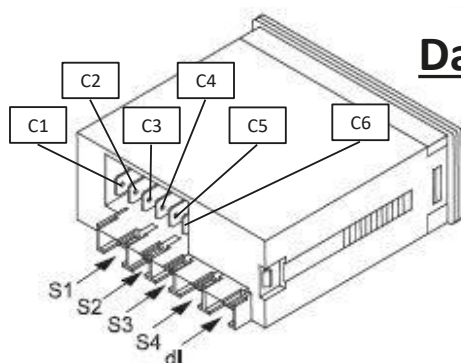

1140 Freezer Exploded Diagram

Fig	Description	Part Number per Model			Comments
		1140	1140G/S	SHD	
1.1	HEADER LIGHT COVER	P13310	P13310	P13325	
1.3	HEADER PANEL	B13315	G13315	N/A	
2	DOOR	303169/70 - L/R	303171/72 - L/R	P24600	
2.1	DOOR HANDLE	351017	351018	351018	
2.2	DOOR SEAL GASKET	312171	312171	312171	
2.4	TOP HINGE PIN	351042	351042	351042	
2.5	HINGE PLATE BOTTOM	B15343	G15343	B15343	Ask about Spacers when ordering
2.7	HEATED DOOR CAPACITOR	351090	351090	351090	
2.8	BOTTOM HINGE PIN	351041	351041	351041	
	DOOR TORSION BAR	351025	351025	351025	Not shown in Diagram
4	GRILL	B13290	G13290	G13290	
5	ADJUSTABLE FEET BLACK	810000	810000	810000	
7	E BREAKER STRIP - BOTTOM	243024	243124	243124	
7.1	E BREAKER STRIP - SIDES	243028	243128	243128	
	DOOR MAGNET PROFILE	351080	351080	351080	Not Shown in diagram
9	SHELF	W24000	W24000	W24000	
9.1	SHELF HOOKS	251020	251020	251020	
12	DANFOSS CONTROLER (Only)	621030	621030	621030	For other linked items see below
17	EVAPORATOR FAN MOTOR	421016	421016	421016	
19	GUTTER	B13305	G13305	G13305	
20	EVAPORATOR	443170	443170	443170	
	FAN DECK	P13230	P13230	P13230	Not Shown in Diagram
	AIR DEFLECTOR	P13010	P13010	P13010	Not Shown in Diagram
40	COMPRESSOR	400326	400326	400326	Includes all electrical components
43	DRIP TRAY	B12180	G12180	B12180	
45	FAN BLADE (Evap & Cond)	424258	424258	424258	
	FAN BRACKET (Evap & Cond)	P12225	P12225	P12225	Not Shown in Diagram
47	CONDENSER FAN MOTOR	421018	421018	421018	
48	CONDENSER	452180	452180	452180	
54.1	DOOR SWITCH	680210	680210	680210	
55	SOLENOID VALVE	482416	482416	482416	
57	TOP EXTENSION	B17345	G17345	B18345	
	ELECTRIC COVER (Header Panel)	P17200	P17200	P17200	Not Shown in Diagram

Danfoss Controller

Input/Output	C1	C2	C3	C4	C5	C6
Connect to	Comp	Live	Neutral	Solenoid Valve	Evap Fan	Lights

Input/Output	S1	S2	S3	S4	dl
Connection	Cabinet Air Temp Probe	Condenser probe	Evaporator Sensor	Door Switch	Not Used