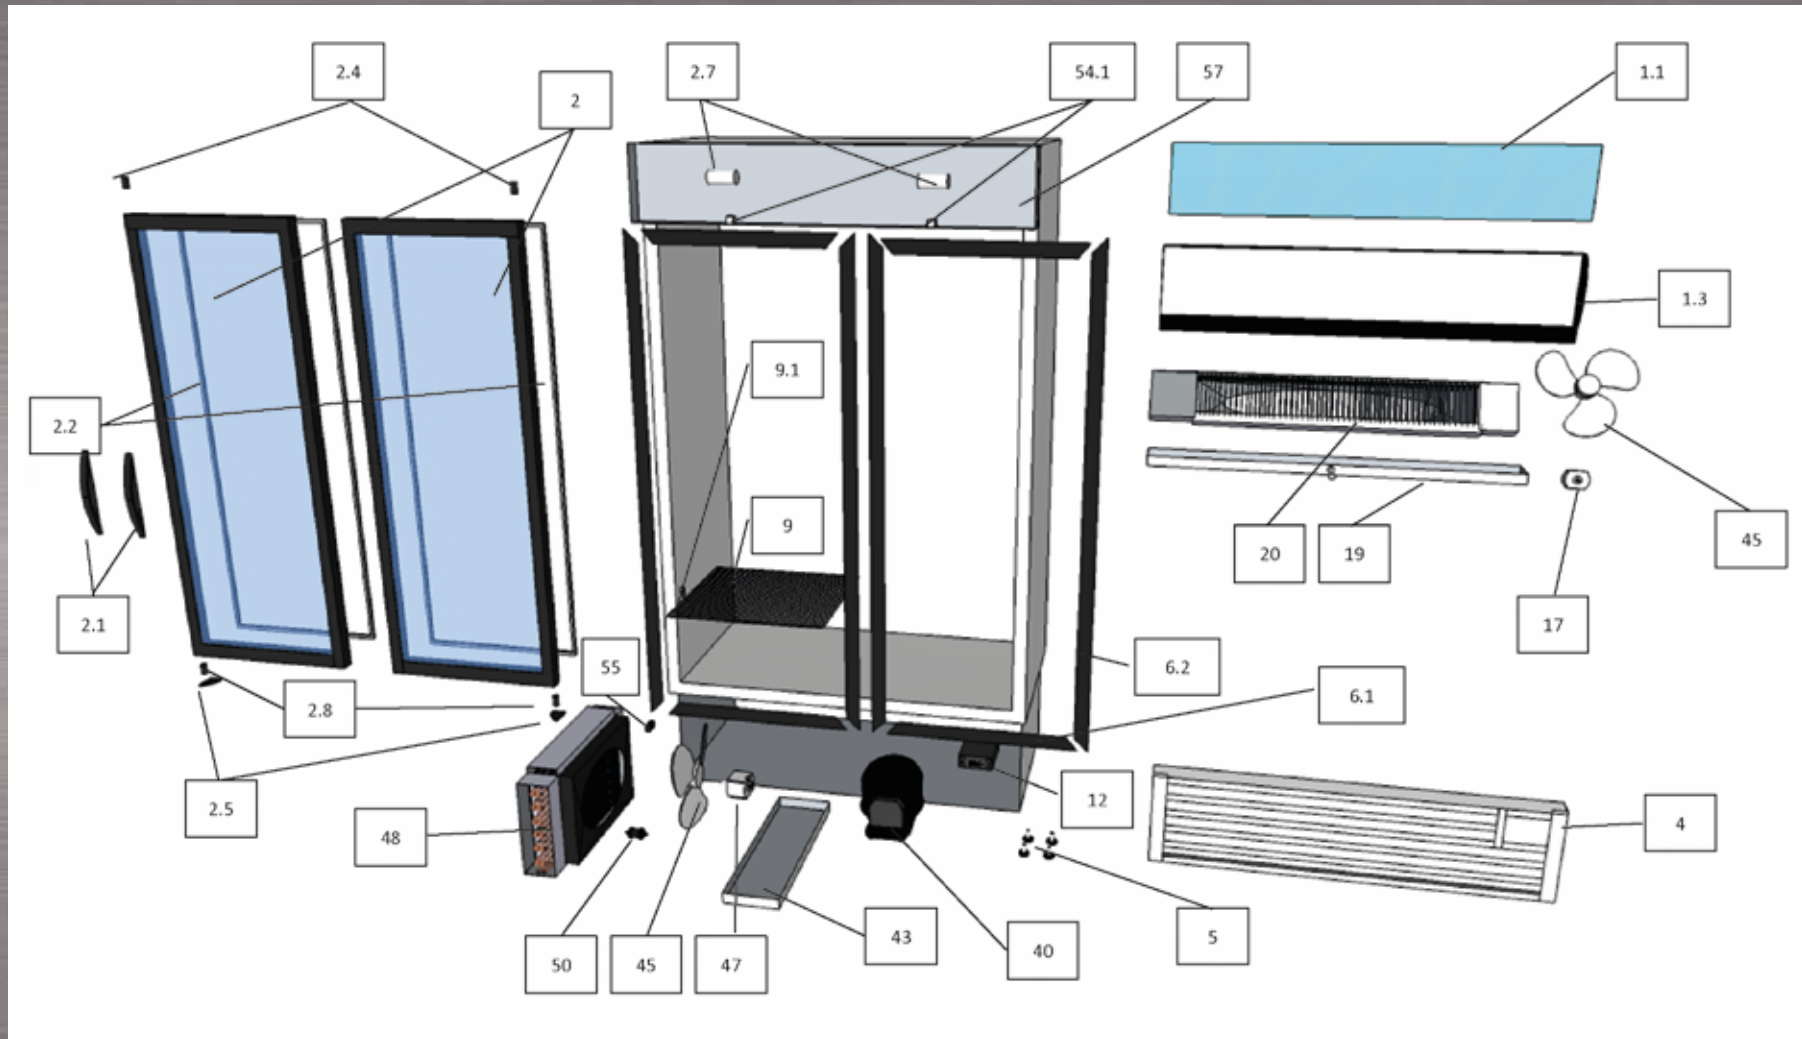

1140 Freezer Exploded Diagram

Fig	Description	Part Number per Model			Comments
		1140	1140G/S	SHD	
1.1	HEADER LIGHT COVER	P13310	P13310	P13325	
1.3	HEADER PANEL	B13315	G13315	N/A	
2	DOOR	303169/70 - L/R	303171/72 - L/R	P24600	
2.1	DOOR HANDLE	351017	351018	351018	
2.2	DOOR SEAL GASKET	312171	312171	312171	
2.4	TOP HINGE PIN	351042	351042	351042	
2.5	HINGE PLATE BOTTOM	B15343	G15343	B15343	Ask about Spacers when ordering
2.7	HEATED DOOR CAPACITOR	351090	351090	351090	
2.8	BOTTOM HINGE PIN	351041	351041	351041	
	DOOR TORSION BAR	351025	351025	351025	Not shown in Diagram
4	GRILL	B13290	G13290	G13290	
5	ADJUSTABLE FEET BLACK	810000	810000	810000	
7	E BREAKER STRIP - BOTTOM	243024	243124	243124	
7.1	E BREAKER STRIP - SIDES	243028	243128	243128	
	DOOR MAGNET PROFILE	351080	351080	351080	Not Shown in diagram
9	SHELF	W24000	W24000	W24000	
9.1	SHELF HOOKS	251020	251020	251020	
12	DANFOSS CONTROLER (Only)	621030	621030	621030	For other linked items see below
17	EVAPORATOR FAN MOTOR	421016	421016	421016	
19	GUTTER	B13305	G13305	G13305	
20	EVAPORATOR	443170	443170	443170	
	FAN DECK	P13230	P13230	P13230	Not Shown in Diagram
	AIR DEFLECTOR	P13010	P13010	P13010	Not Shown in Diagram
40	COMPRESSOR	400326	400326	400326	Includes all electrical components
43	DRIP TRAY	B12180	G12180	B12180	
45	FAN BLADE (Evap & Cond)	424258	424258	424258	
	FAN BRACKET (Evap & Cond)	P12225	P12225	P12225	Not Shown in Diagram
47	CONDENSER FAN MOTOR	421018	421018	421018	
48	CONDENSER	452180	452180	452180	
54.1	DOOR SWITCH	680210	680210	680210	
55	SOLENOID VALVE	482416	482416	482416	
57	TOP EXTENSION	B17345	G17345	B18345	
	ELECTRIC COVER (Header Panel)	P17200	P17200	P17200	Not Shown in Diagram

Danfoss Controller

Input/Output	C1	C2	C3	C4	C5	C6
Connect to	Comp	Live	Neutral	Solenoid Valve	Evap Fan	Lights

Input/Output	S1	S2	S3	S4	dl
Connection	Cabinet Air Temp Probe	Condenser probe	Evaporator Sensor	Door Switch	Not Used